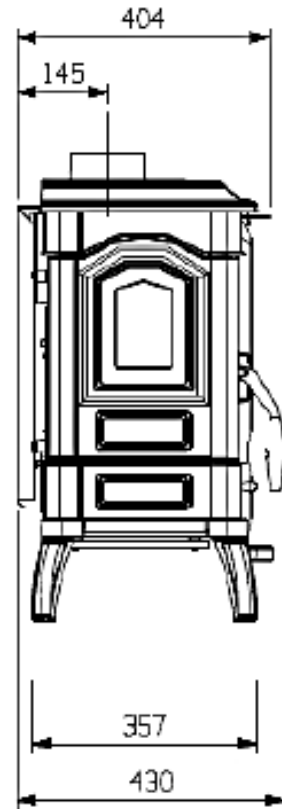

**Giulietta, Schwedenofen / poêle**

[www.alpinofen.ch](http://www.alpinofen.ch)

Alpinofen AG  
Ziegelackerstrasse 11a  
3027 Bern  
T 031 992 13 13 . F 031 992 91 30

Alpinofen Import AG  
Am Dorfbach 38  
8308 Illnau  
T 052 355 30 10 . F 052 355 30 15