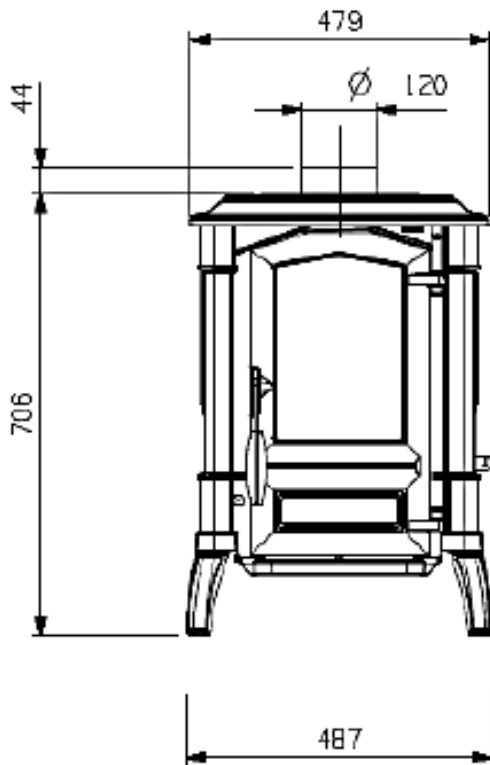

Giulietta, Schwedenofen / poêle

www.alpinofen.ch

Alpinofen AG
Ziegelackerstrasse 11a
3027 Bern
T 031 992 13 13 . F 031 992 91 30

Alpinofen Import AG
Am Dorfbach 38
8308 Illnau
T 052 355 30 10 . F 052 355 30 15

Alpinofen Romandie Sàrl
Route du Pré du Bruit 2
1844 Villeneuve
T 021 965 13 65 . F 021 965 13 67