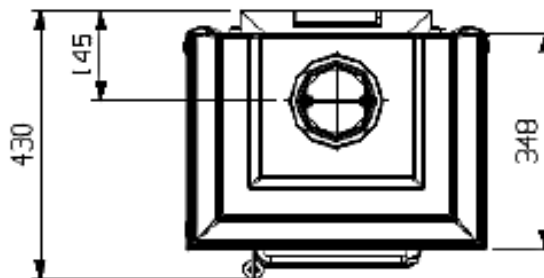

Giulietta, Schwedenofen / poêle

www.alpinofen.ch

Alpinofen AG
Ziegelackerstrasse 11a
3027 Bern
T 031 992 13 13 . F 031 992 91 30

Alpinofen Import AG
Am Dorfbach 38
8308 Illnau
T 052 355 30 10 . F 052 355 30 15

Alpinofen Romandie Sàrl
Route du Pré du Bruit 2
1844 Villeneuve
T 021 965 13 65 . F 021 965 13 67