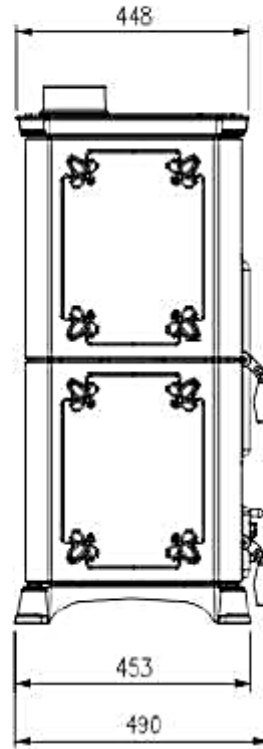

**Emiliana, Schwedenofen / poêle**

[www.alpinofen.ch](http://www.alpinofen.ch)

Alpinofen AG  
 Ziegelackerstrasse 11a  
 3027 Bern  
 T 031 992 13 13 . F 031 992 91 30

Alpinofen Import AG  
 Am Dorfbach 38  
 8308 Illnau  
 T 052 355 30 10 . F 052 355 30 15