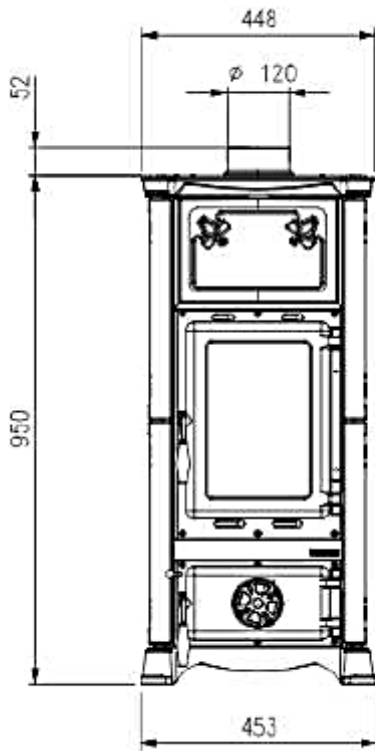

**Emiliana, Schwedenofen / poêle**

[www.alpinofen.ch](http://www.alpinofen.ch)

Alpinofen AG  
 Ziegelackerstrasse 11a  
 3027 Bern  
 T 031 992 13 13 . F 031 992 91 30

Alpinofen Import AG  
 Am Dorfbach 38  
 8308 Illnau  
 T 052 355 30 10 . F 052 355 30 15