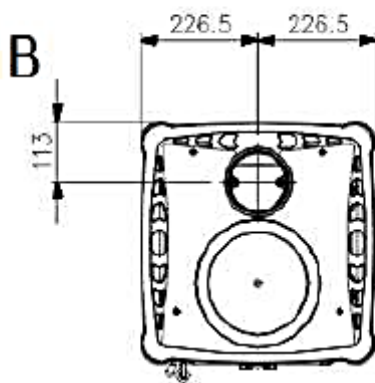

**Emiliana, Schwedenofen / poêle**

[www.alpinofen.ch](http://www.alpinofen.ch)

Alpinofen AG  
 Ziegelackerstrasse 11a  
 3027 Bern  
 T 031 992 13 13 . F 031 992 91 30

Alpinofen Import AG  
 Am Dorfbach 38  
 8308 Illnau  
 T 052 355 30 10 . F 052 355 30 15