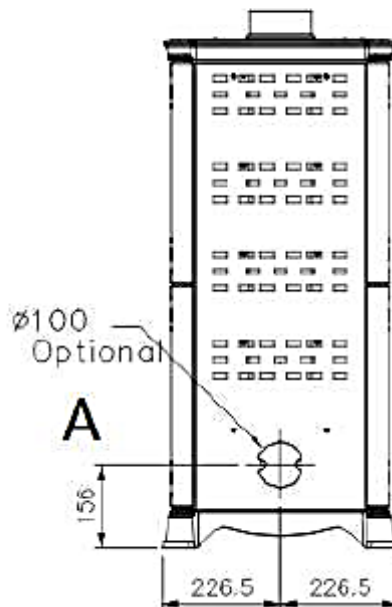

**Emiliana, Schwedenofen / poêle**

[www.alpinofen.ch](http://www.alpinofen.ch)

Alpinofen AG  
 Ziegelackerstrasse 11a  
 3027 Bern  
 T 031 992 13 13 . F 031 992 91 30

Alpinofen Import AG  
 Am Dorfbach 38  
 8308 Illnau  
 T 052 355 30 10 . F 052 355 30 15