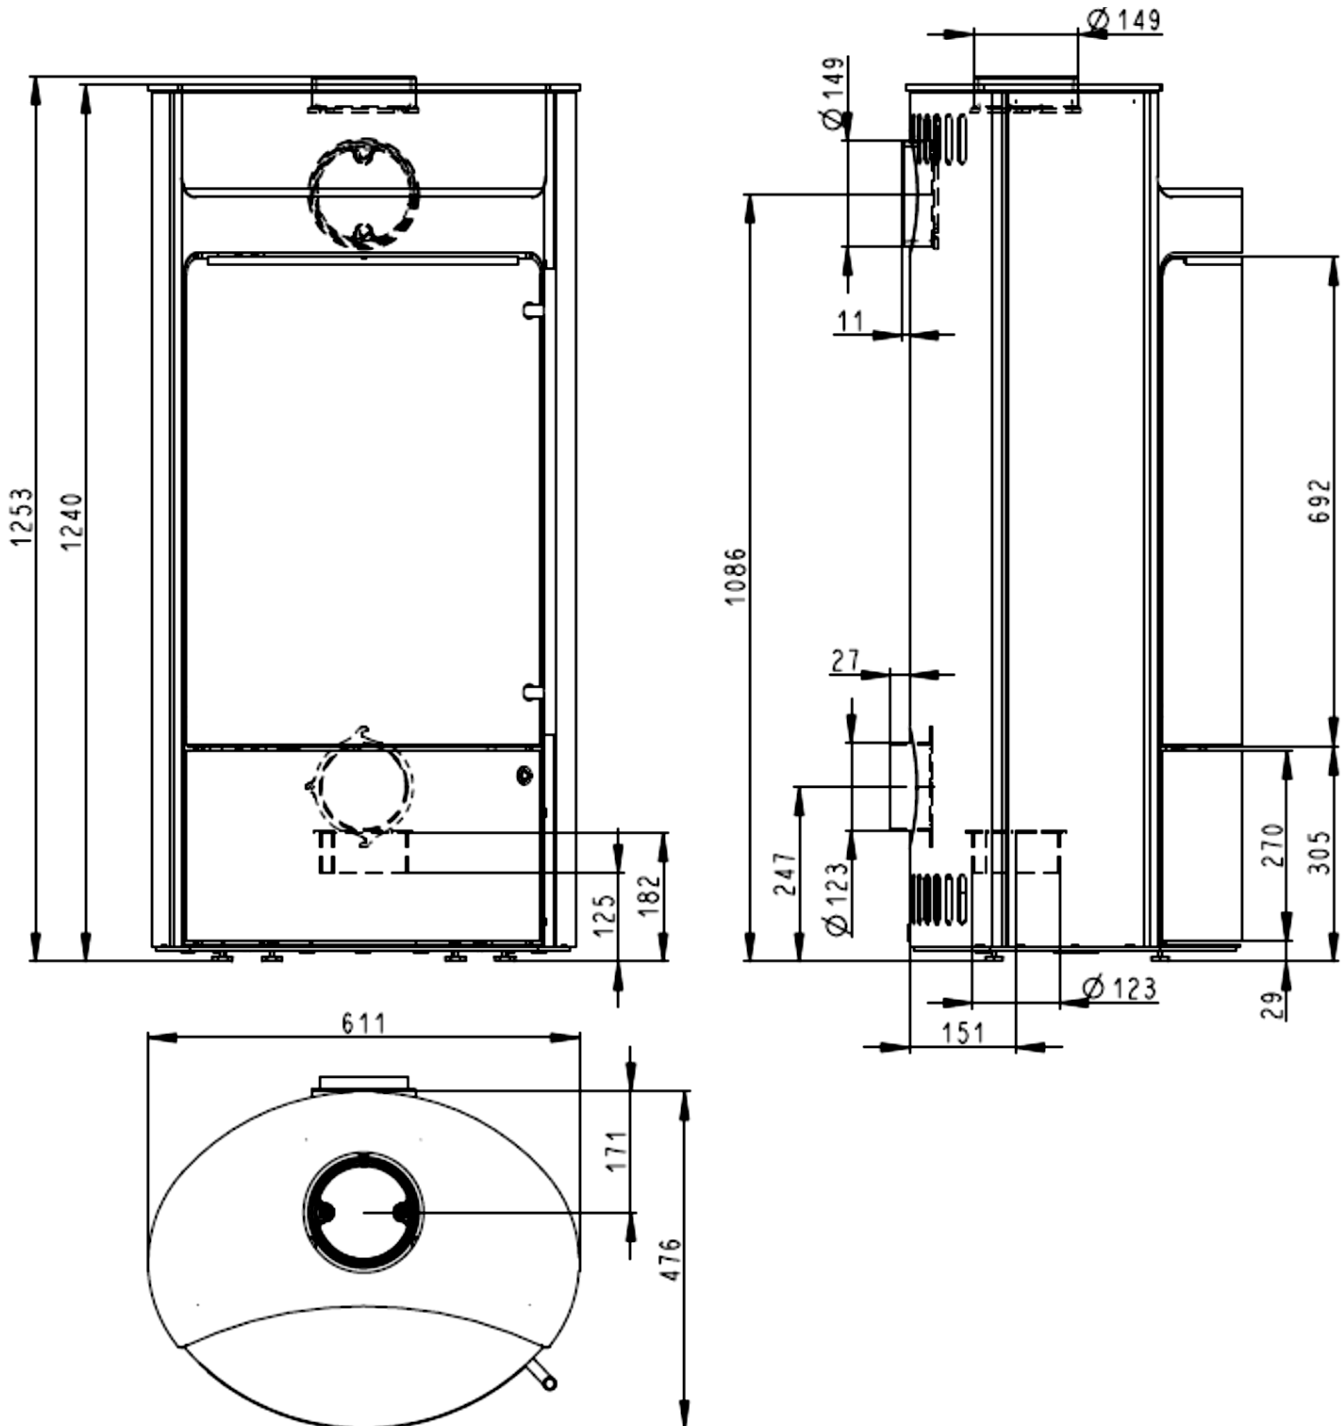

Tecapa, Schwedenofen / poêle

www.alpinofen.ch

Alpinofen AG
Ziegelackerstrasse 11a
3027 Bern
T 031 992 13 13 . F 031 992 91 30

Alpinofen Import AG
Am Dorfbach 38
8308 Illnau
T 052 355 30 10 . F 052 355 30 15

Alpinofen Romandie Sàrl
Route du Pré du Bruit 2
1844 Villeneuve
T 021 965 13 65 . F 021 965 13 67