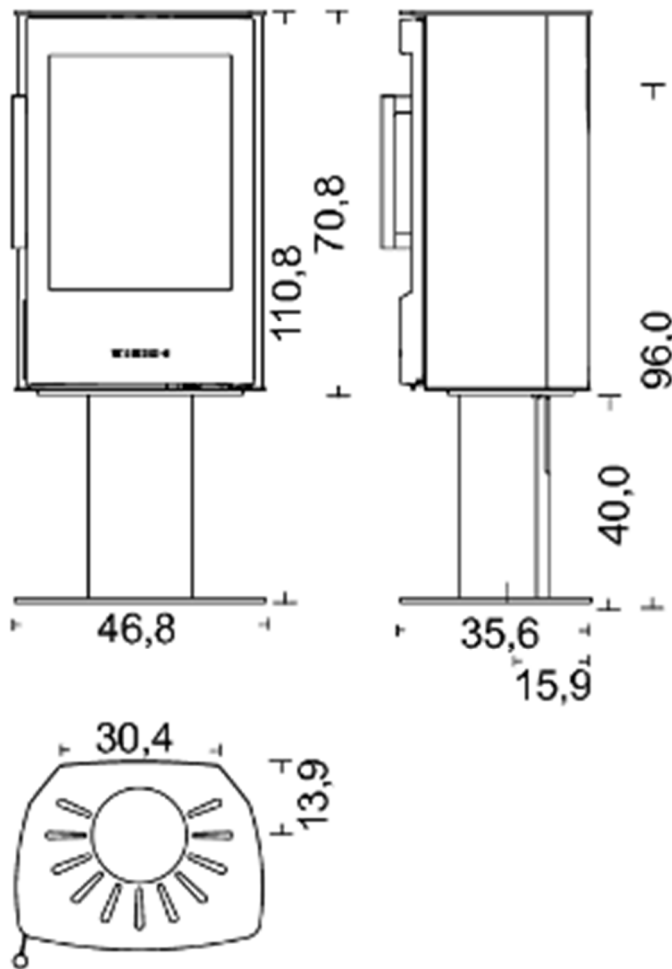

Wiking Miro 2 Säulenfuss, Schwedenofen / poêle

www.alpinofen.ch

Alpinofen AG
Ziegelackerstrasse 11a
3027 Bern
T 031 992 13 13 . F 031 992 91 30

Alpinofen Import AG
Am Dorfbach 38
8308 Illnau
T 052 355 30 10 . F 052 355 30 15