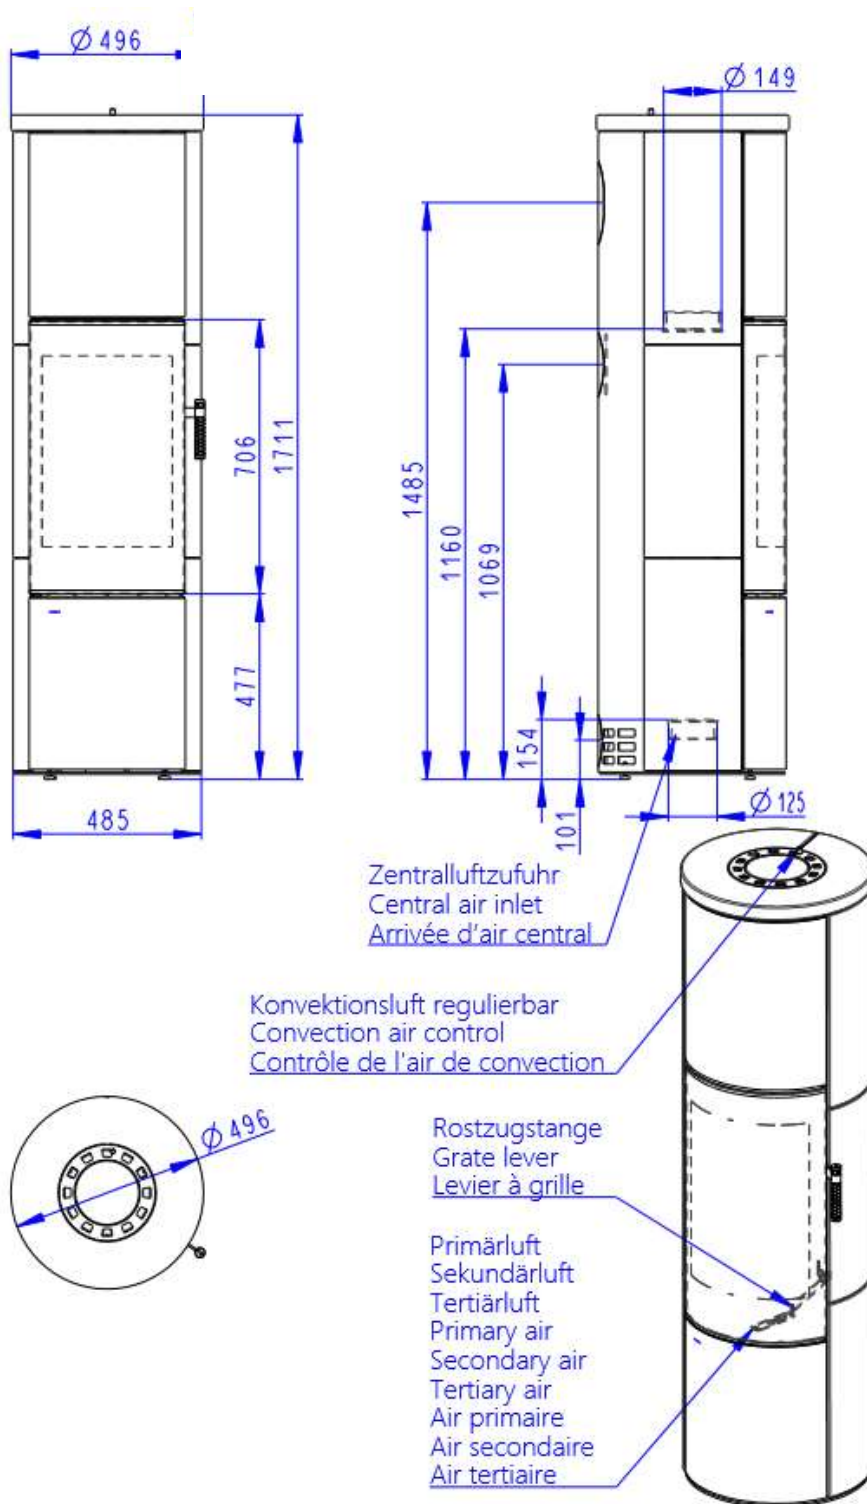

Vulsini H SE, Schwebenofen / poêle

www.alpinofen.ch

Alpinofen AG
Ziegelackerstrasse 11a
3027 Bern
T 031 992 13 13 . F 031 992 91 30

Alpinofen Import AG
Am Dorfbach 38
8308 Illnau
T 052 355 30 10 . F 052 355 30 15

Alpinofen Romandie Sàrl
Route du Pré du Bruit 2
1844 Villeneuve
T 021 965 13 65 . F 021 965 13 67