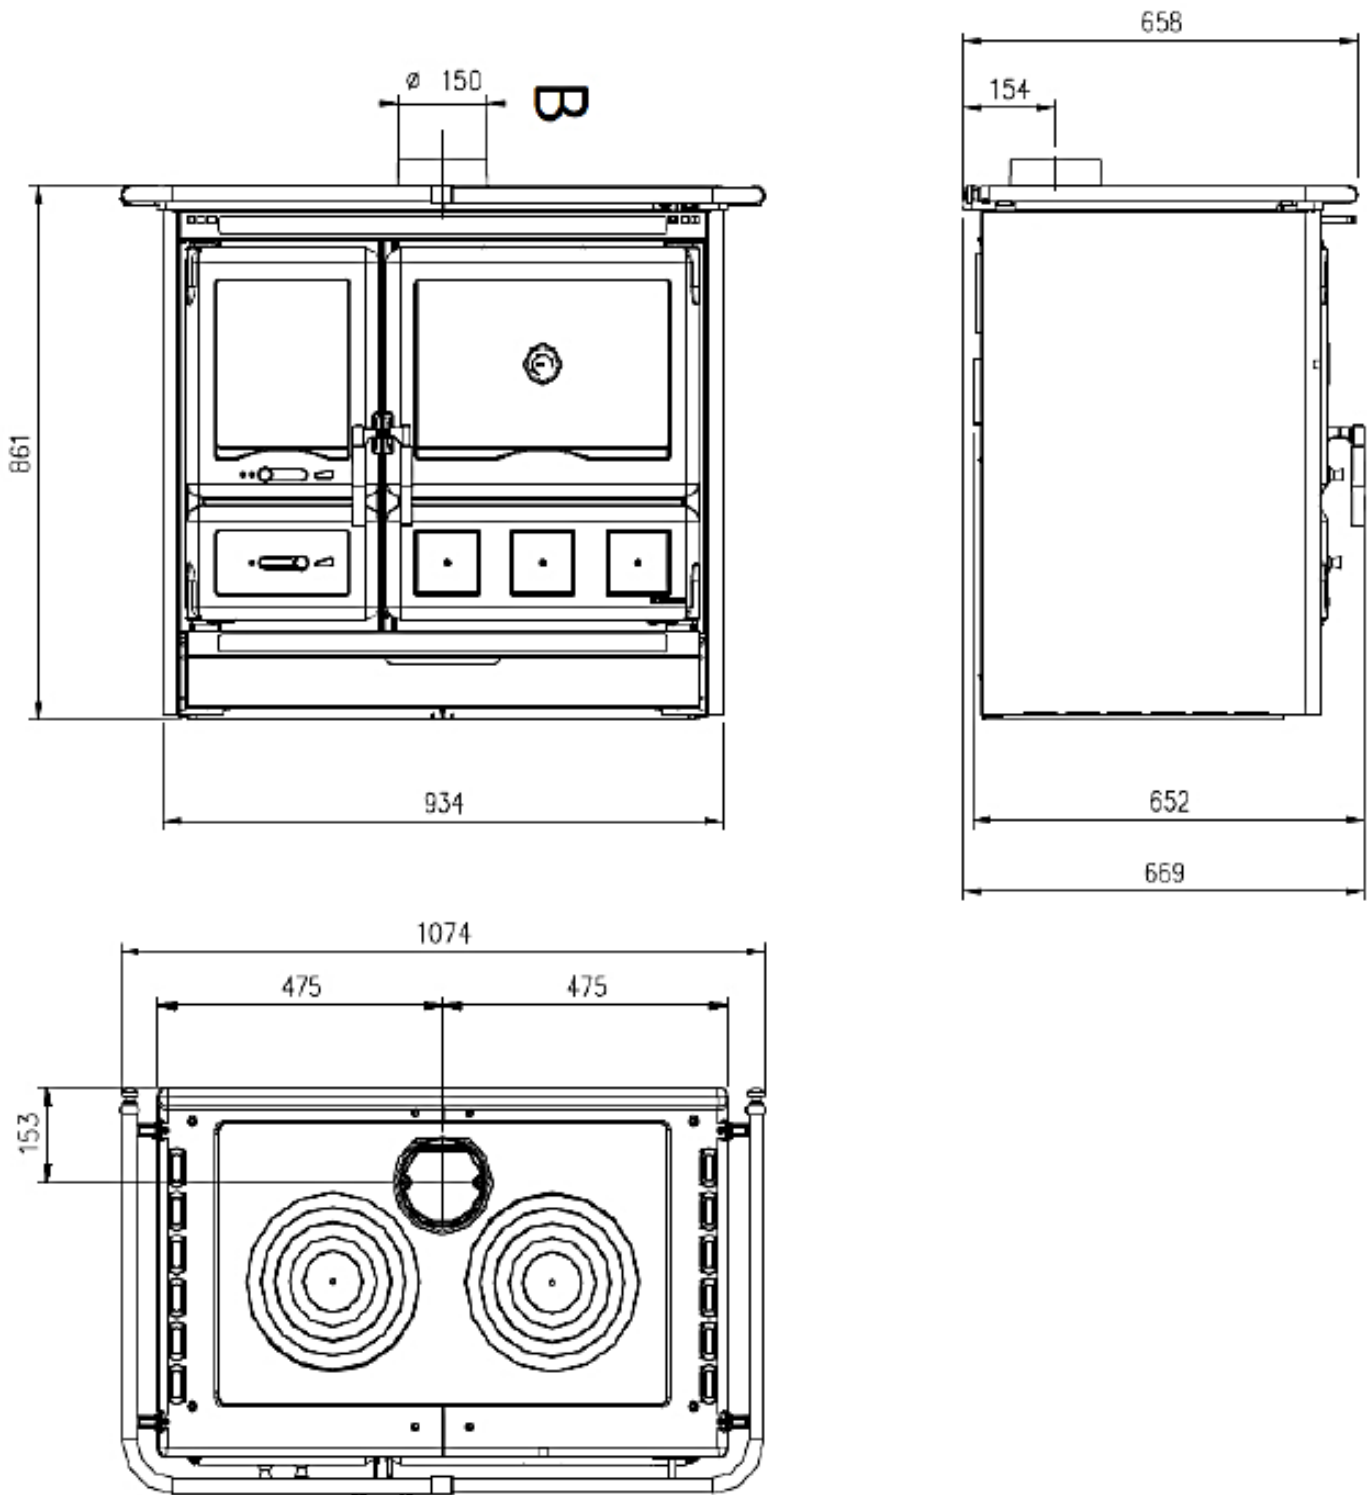

Rosa XXL, Schwedenofen / poêle

www.alpinofen.ch

Alpinofen AG
Ziegelackerstrasse 11a
3027 Bern
T 031 992 13 13 . F 031 992 91 30

Alpinofen Import AG
Am Dorfbach 38
8308 Illnau
T 052 355 30 10 . F 052 355 30 15

Alpinofen Romandie Sàrl
Route du Pré du Bruit 2
1844 Villeneuve
T 021 965 13 65 . F 021 965 13 67